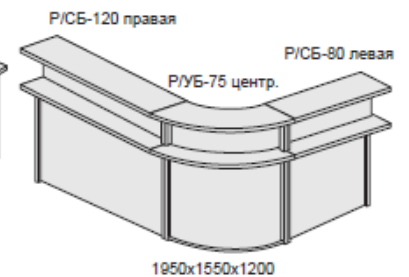

Техническое описание стоек ресепшн

Стойки ресепшн в стандартном исполнении могут быть изготовлены в трех вариантах: на металлокаркасе (МК), в комбинированном варианте из ЛДСП и металла (МКД), целиком из ЛДСП.

Столешницы всех стоек изготовлены из ЛДСП 25мм, облицованной кромкой ПВХ 2мм. В стойках МК и МКД в качестве опор используется металлическая труба d=51мм., толщиной не менее 1,5мм. Защитные панели выполнены из 1,5мм. перфорированного металлического листа с вырубленными квадратными отверстиями размером 5x5мм., шаг между отверстиями составляет 10мм. Весь металл окрашен методом порошковой покраски в цвет RAL 9006.

В стойках из ЛДСП каркас стойки выполнен из ЛДСП 18мм, облицованной кромкой ПВХ 0,4мм. Угловые элементы изготовлены из ЛДСП 18мм. и двухстороннего ДВП 3,2мм., вставленного в паз по периметру.

По желанию заказчика стойки могут быть произведены по индивидуальному заказу с использованием следующих материалов: пластики HPL и CPL, нержавеющая сталь, закаленное, крашенное стекло, искусственный и натуральный камень.

Индивидуальные проекты