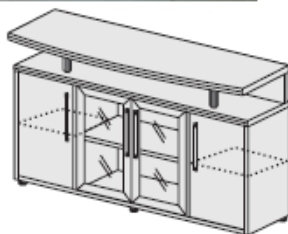

Коллекция «Фаворит-Престиж»

Техническое описание коллекции «Фаворит-Престиж»

Столешницы, топы шкафов изготовлены из ЛДСП толщиной 43 мм, подстолье из ЛДСП 25 мм, остальные детали из ЛДСП 18 мм, цвета орех или махагон. Фасадная часть топов шкафов, столешницы закрыты фигурным врезным профилем ПВХ с сечением 44x15 мм в цвет ЛДСП. Остальные детали мебели облицованы кромкой ПВХ 2 мм и 0,4 мм. Стеклопакеты выполнены из рамочного профиля МДФ сечением 55x19 с пластиковым покрытием и тонированного стекла 4 мм цвета бронза. Ручки реллинговые металлические, цвета матовый хром, с нестираемым покрытием, что подтверждено сертификатом норм PN-EN 1906:2003. Вся мебель имеет регулировку по высоте. Тумба подкатная оснащена центральным замком.

Рекомендованные кресла