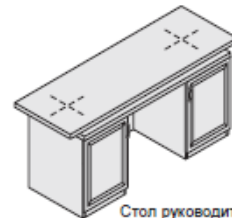

Ивановская Мебельная Фабрика

ОФИСНАЯ МЕБЕЛЬ

МЕБЕЛЬ ДЛЯ РУКОВОДИТЕЛЯ

Коллекция «Флагман»

Техническое описание коллекции «Флагман»

Столешницы изготовлены из ЛДСП толщиной 38 мм, подстоля и топы шкафов из ЛДСП 25 мм, остальные детали из ЛДСП 18 мм, цвет орех. Все детали мебели облицованы кромкой ПВХ толщиной 2 мм и 0,4 мм. Декоративные накладки в столах, тумбах, а также двери изготовлены из профиля МДФ 60x23 мм с пластиковым покрытием. Заполнение профиля МДФ может быть: двухстороннее ДВП цвета орех, кожзаменитель бронзового цвета с рисунком «плетение», тонированное стекло 4 мм цвета бронза. Ручки металлические, цвет алюминий, со вставками под дерево цвета орех. Вся мебель имеет регулировку по высоте. Греденции и столы руководителя могут иметь ниши для установки сейфа и холодильника.

Стол руководителя
Л/СР1-220
Размер: 2200x900x800

Стол руководителя
Л/СР2-220
Размер: 2200x900x800

Стол руководителя
Л/СР3-220
Размер: 2200x900x800

Стол руководителя
Л/СР4-220
Л/СР5-180
Размер: 2200x900x800