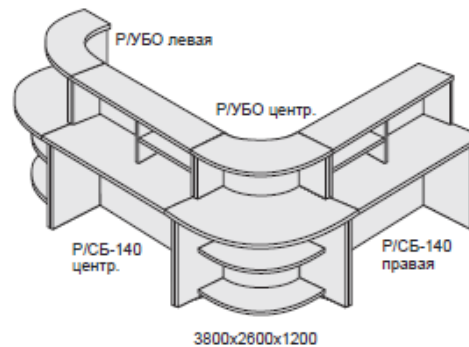

Техническое описание стоек ресепшн

Стойки ресепшн в стандартном исполнении могут быть изготовлены в трех вариантах: на металлокаркасе (МК), в комбинированном варианте из ЛДСП и металла (МКД), целиком из ЛДСП.

Столешницы всех стоек изготовлены из ЛДСП 25мм, облицованной кромкой ПВХ 2мм. В стойках МК и МКД в качестве опор используется металлическая труба d=51мм., толщиной не менее 1,5мм. Защитные панели выполнены из 1,5мм. перфорированного металлического листа с вырубленными квадратными отверстиями размером 5x5мм., шаг между отверстиями составляет 10мм. Весь металл окрашен методом порошковой покраски в цвет RAL 9006.

В стойках из ЛДСП каркас стойки выполнен из ЛДСП 18мм, облицованной кромкой ПВХ 0,4мм. Угловые элементы изготовлены из ЛДСП 18мм. и двухстороннего ДВП 3,2мм., вставленного в паз по периметру.

По желанию заказчика стойки могут быть произведены по индивидуальному заказу с использованием следующих материалов: пластики HPL и CPL, нержавеющая сталь, закаленное, крашенное стекло, искусственный и натуральный камень.

Индивидуальные проекты