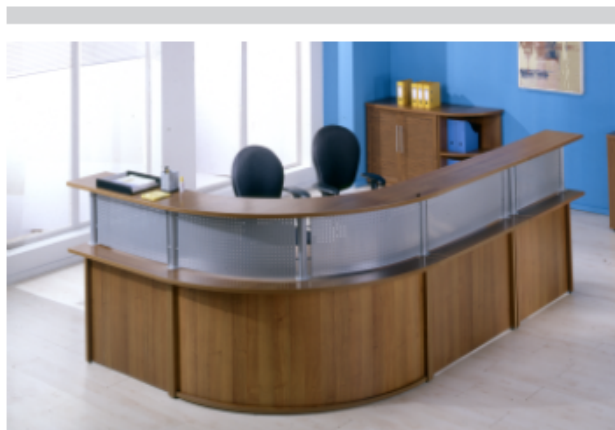

Стойка угловая
банковская
P/УБО-МКД
центральная
P: 1200x1200x1165