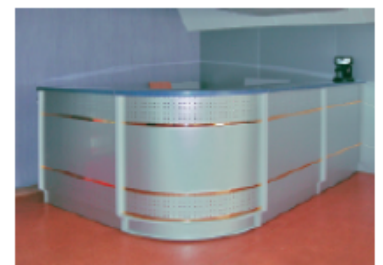

Индивидуальные проекты