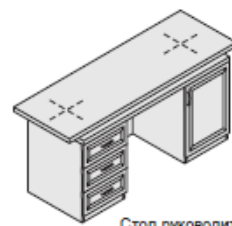

Ивановская Мебельная Фабрика

ОФИСНАЯ МЕБЕЛЬ

МЕБЕЛЬ ДЛЯ РУКОВОДИТЕЛЯ

Коллекция «Флагман»

Техническое описание коллекции «Флагман»

Столешницы изготовлены из ЛДСП толщиной 38 мм, подстоля и топы шкафов из ЛДСП 25 мм, остальные детали из ЛДСП 18 мм, цвет орех. Все детали мебели облицованы кромкой ПВХ толщиной 2 мм и 0,4 мм. Декоративные накладки в столах, тумбах, а также двери изготовлены из профиля МДФ 60x23 мм с пластиковым покрытием. Заполнение профиля МДФ может быть: двухстороннее ДВП цвета орех, кожзаменитель бронзового цвета с рисунком «плетение», тонированное стекло 4 мм цвета бронза. Ручки металлические, цвет алюминий, со вставками под дерево цвета орех. Вся мебель имеет регулировку по высоте. Греденции и столы руководителя могут иметь ниши для установки сейфа и холодильника.

Стол руководителя
Л/СР1-220
Размер: 2200x900x800

Стол руководителя
Л/СР2-220
Размер: 2200x900x800

Стол руководителя
Л/СР3-220
Размер: 2200x900x800

Стол руководителя
Л/СР4-220
Л/СР5-180
Размер: 2200x900x800