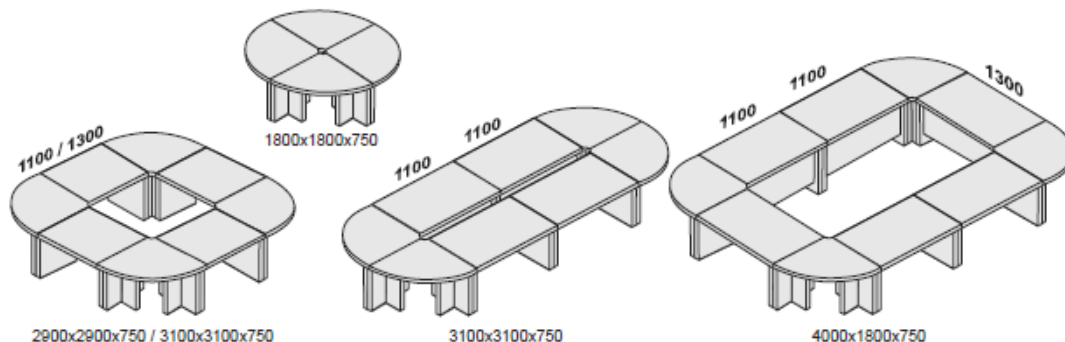

Варианты компоновки столов для переговоров "Фаворит-Люкс"