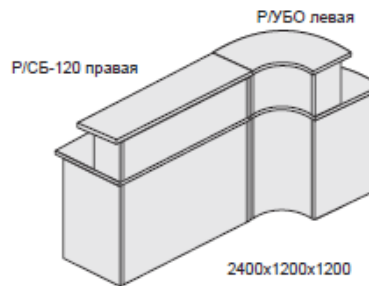

Техническое описание стоек ресепшн

Стойки ресепшн в стандартном исполнении могут быть изготовлены в трех вариантах: на металлокаркасе (МК), в комбинированном варианте из ЛДСП и металла (МКД), целиком из ЛДСП.

Столешницы всех стоек изготовлены из ЛДСП 25мм, облицованной кромкой ПВХ 2мм. В стойках МК и МКД в качестве опор используется металлическая труба d=51мм., толщиной не менее 1,5мм. Защитные панели выполнены из 1,5мм. перфорированного металлического листа с вырубленными квадратными отверстиями размером 5x5мм., шаг между отверстиями составляет 10мм. Весь металл окрашен методом порошковой покраски в цвет RAL 9006.

В стойках из ЛДСП каркас стойки выполнен из ЛДСП 18мм, облицованной кромкой ПВХ 0,4мм. Угловые элементы изготовлены из ЛДСП 18мм. и двухстороннего ДВП 3,2мм., вставленного в паз по периметру.

По желанию заказчика стойки могут быть произведены по индивидуальному заказу с использованием следующих материалов: пластики HPL и CPL, нержавеющая сталь, закаленное, крашенное стекло, искусственный и натуральный камень.

Индивидуальные проекты