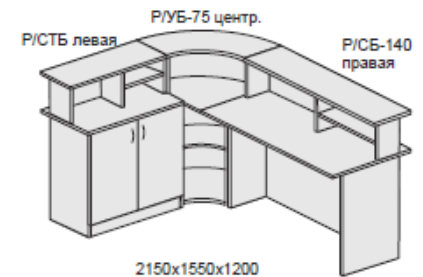

Техническое описание стоек ресепшн

Стойки ресепшн в стандартном исполнении могут быть изготовлены в трех вариантах: на металлокаркасе (МК), в комбинированном варианте из ЛДСП и металла (МКД), целиком из ЛДСП.

Столешницы всех стоек изготовлены из ЛДСП 25мм, облицованной кромкой ПВХ 2мм. В стойках МК и МКД в качестве опор используется металлическая труба d=51мм., толщиной не менее 1,5мм. Защитные панели выполнены из 1,5мм. перфорированного металлического листа с вырубленными квадратными отверстиями размером 5x5мм., шаг между отверстиями составляет 10мм. Весь металл окрашен методом порошковой покраски в цвет RAL 9006.

В стойках из ЛДСП каркас стойки выполнен из ЛДСП 18мм, облицованной кромкой ПВХ 0,4мм. Угловые элементы изготовлены из ЛДСП 18мм. и двухстороннего ДВП 3,2мм., вставленного в паз по периметру.

По желанию заказчика стойки могут быть произведены по индивидуальному заказу с использованием следующих материалов: пластики HPL и CPL, нержавеющая сталь, закаленное, крашенное стекло, искусственный и натуральный камень.

Индивидуальные проекты