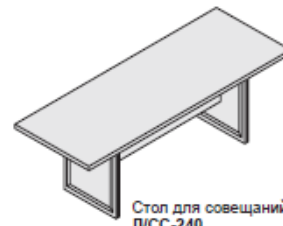

Стол для совещаний
Л/СС-240
Размер: 2400x900x760